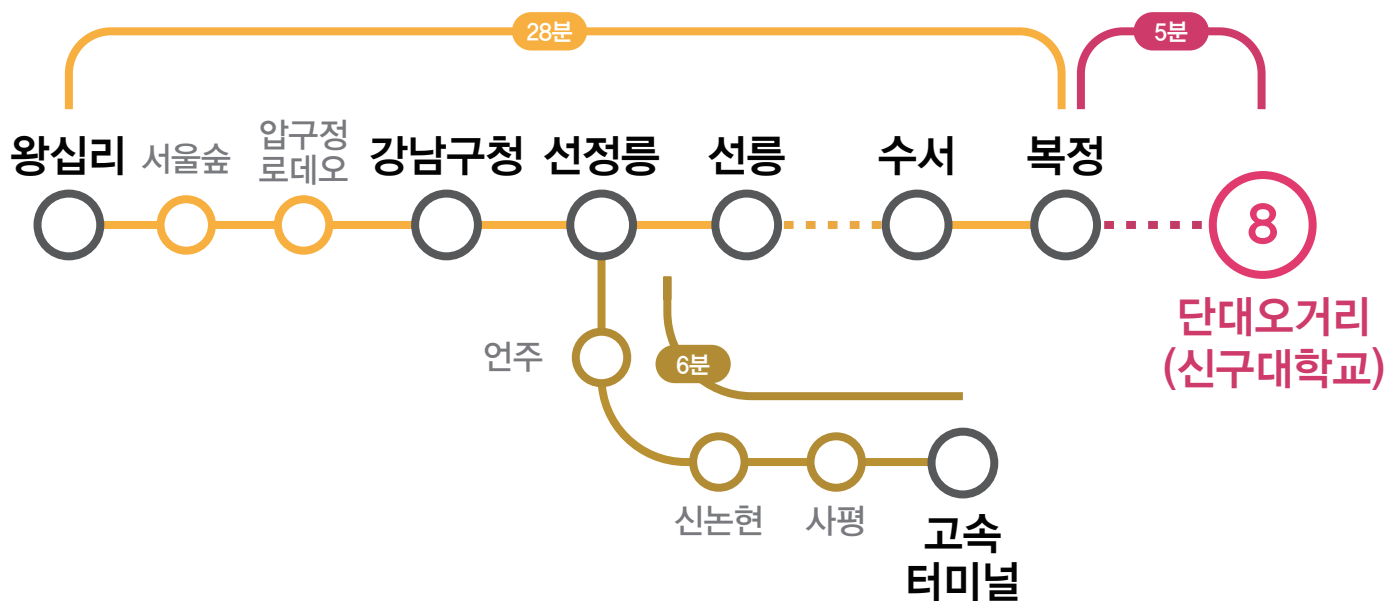

용인 방면 신구대학교 오시는 길

신구대학교

수원/오산/평택 방면 신구대학교 오시는 길

신구대학교

여주/이천/광주 방면 신구대학교 오시는 길

신구대학교

안산 방면 신구대학교 오시는 길

신구대학교

마천 방면 신구대학교 오시는 길

신구대학교

왕십리 방면 신구대학교 오시는 길

신구대학교

구리 방면 신구대학교 오시는 길

신구대학교

남양주 방면 신구대학교 오시는 길

신구대학교

김포공항 방면 신구대학교 오시는 길

신구대학교

신구대학교 오시는 길

용인 방면

기흥 → 모란 → 단대오거리

안산 방면

초지 → 사당 → 잠실 → 단대오거리

구리 방면

구리 → 천호 → 단대오거리