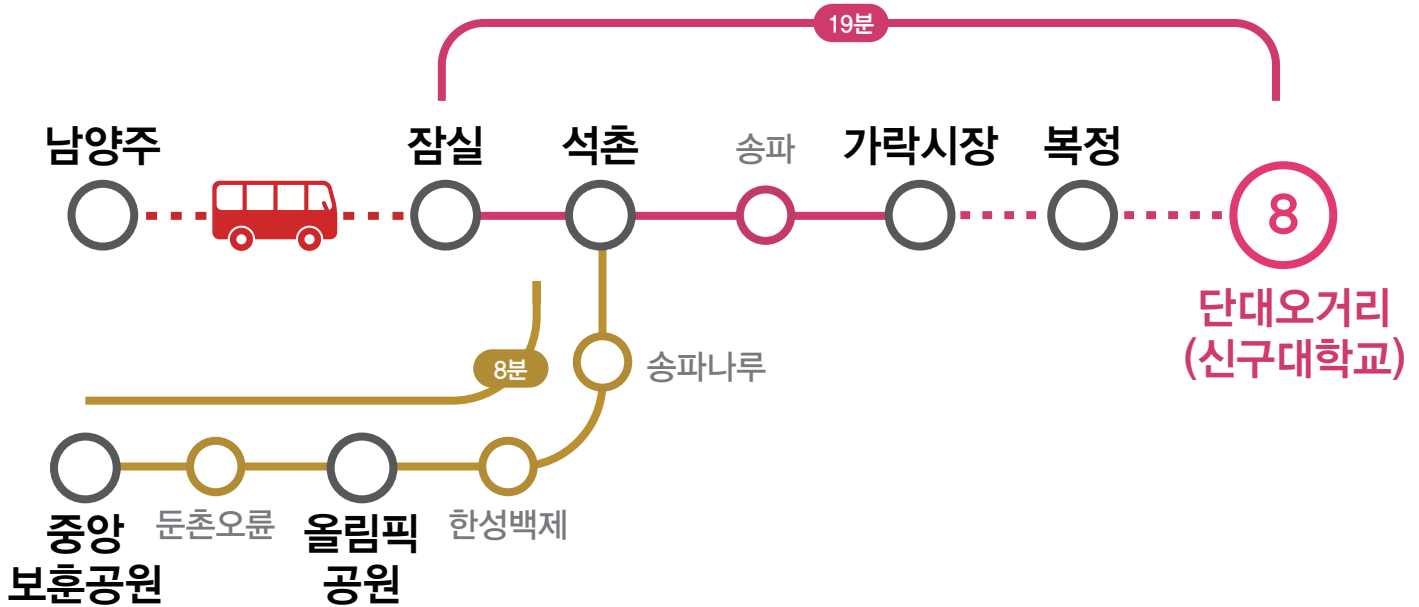

용인 방면 신구대학교 오시는 길

신구대학교

수원/오산/평택 방면 신구대학교 오시는 길

신구대학교

여주/이천/광주 방면 신구대학교 오시는 길

신구대학교

안산 방면 신구대학교 오시는 길

신구대학교

마천 방면 신구대학교 오시는 길

신구대학교

왕십리 방면 신구대학교 오시는 길

신구대학교

구리 방면 신구대학교 오시는 길

신구대학교

남양주 방면 신구대학교 오시는 길

신구대학교

김포공항 방면 신구대학교 오시는 길

신구대학교

신구대학교 오시는 길

용인 방면

기흥 → 모란 → 단대오거리

안산 방면

초지 → 사당 → 잠실 → 단대오거리

구리 방면

구리 → 천호 → 단대오거리