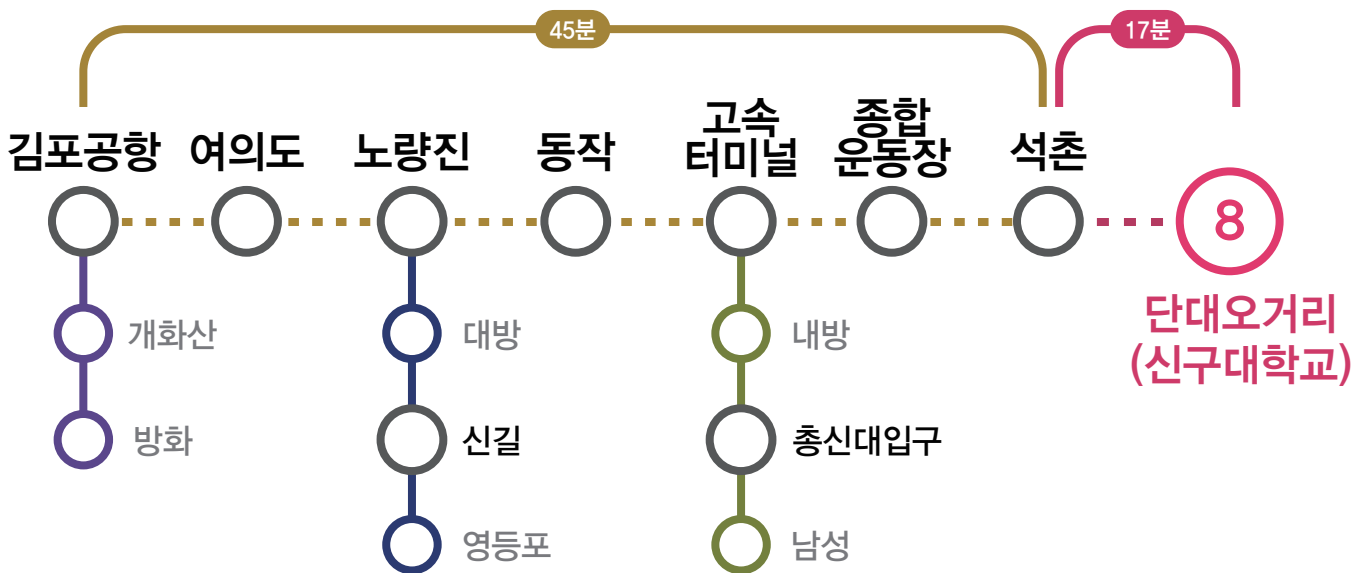

용인 방면 신구대학교 오시는 길

신구대학교

수원/오산/평택 방면 신구대학교 오시는 길

신구대학교

여주/이천/광주 방면 신구대학교 오시는 길

신구대학교

안산 방면 신구대학교 오시는 길

신구대학교

마천 방면 신구대학교 오시는 길

신구대학교

왕십리 방면 신구대학교 오시는 길

신구대학교

구리 방면 신구대학교 오시는 길

신구대학교

남양주 방면 신구대학교 오시는 길

신구대학교

김포공항 방면 신구대학교 오시는 길

신구대학교

신구대학교 오시는 길

용인 방면

기흥 → 모란 → 단대오거리

안산 방면

초지 → 사당 → 잠실 → 단대오거리

구리 방면