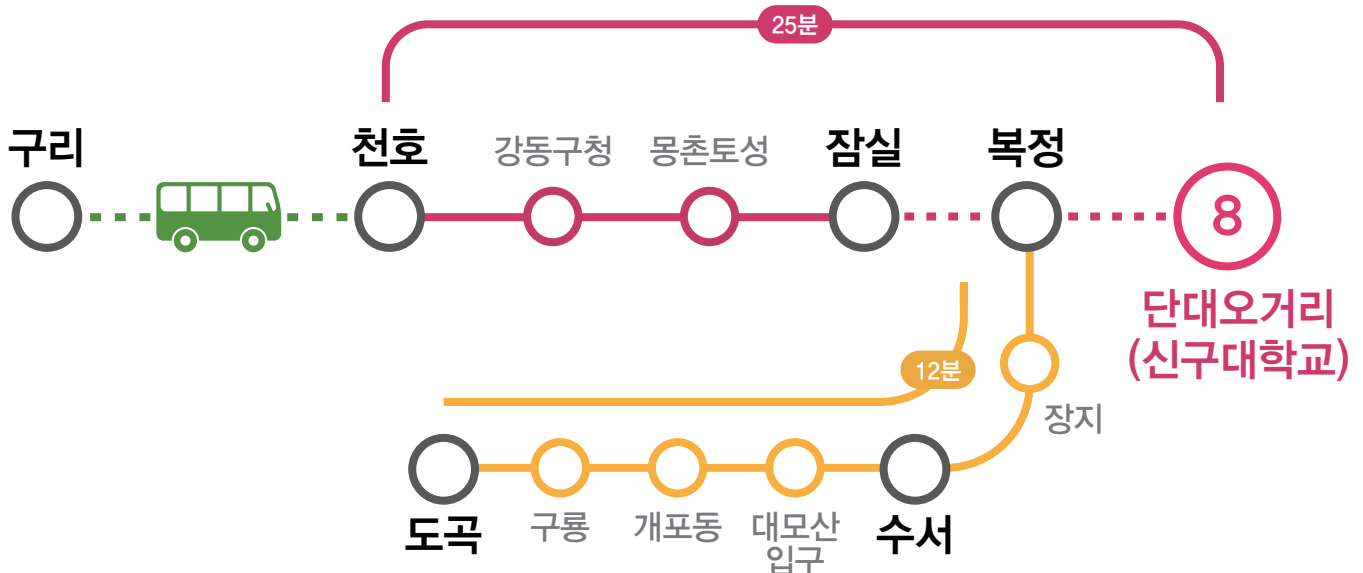

용인 방면 신구대학교 오시는 길

신구대학교

수원/오산/평택 방면 신구대학교 오시는 길

신구대학교

여주/이천/광주 방면 신구대학교 오시는 길

신구대학교

안산 방면 신구대학교 오시는 길

신구대학교

마천 방면 신구대학교 오시는 길

신구대학교

왕십리 방면 신구대학교 오시는 길

신구대학교

구리 방면 신구대학교 오시는 길

신구대학교

남양주 방면 신구대학교 오시는 길

신구대학교

김포공항 방면 신구대학교 오시는 길

신구대학교

신구대학교 오시는 길

용인 방면

기흥 → 모란 → 단대오거리

안산 방면

초지 → 사당 → 잠실 → 단대오거리

구리 방면

구리 → 천호 → 단대오거리