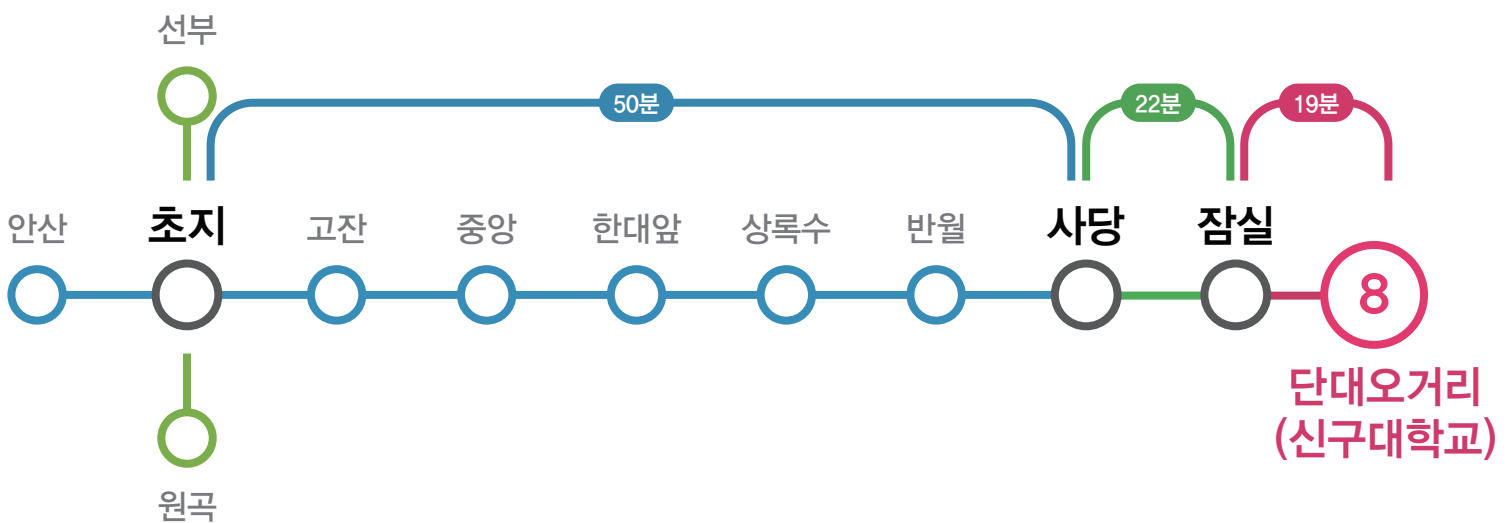

용인 방면 신구대학교 오시는 길

신구대학교

수원/오산/평택 방면 신구대학교 오시는 길

신구대학교

여주/이천/광주 방면 신구대학교 오시는 길

신구대학교

안산 방면 신구대학교 오시는 길

신구대학교

마천 방면 신구대학교 오시는 길

신구대학교

왕십리 방면 신구대학교 오시는 길

신구대학교

구리 방면 신구대학교 오시는 길

신구대학교

남양주 방면 신구대학교 오시는 길

신구대학교

김포공항 방면 신구대학교 오시는 길

신구대학교

신구대학교 오시는 길

용인 방면

기흥 → 모란 → 단대오거리

안산 방면

초지 → 사당 → 잠실 → 단대오거리

구리 방면

구리 → 천호 → 단대오거리