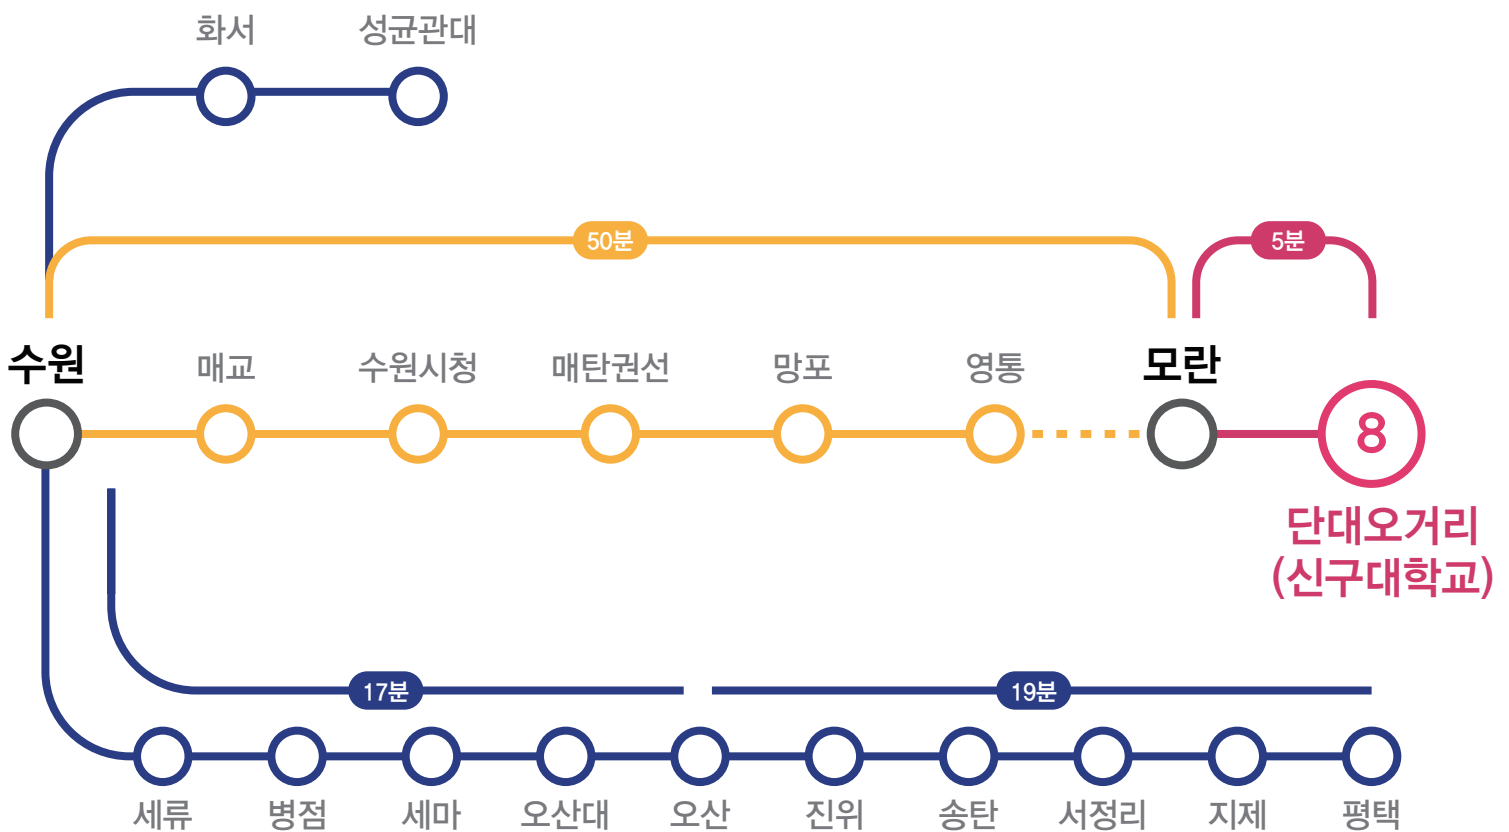

용인 방면 신구대학교 오시는 길

신구대학교

수원/오산/평택 방면 신구대학교 오시는 길

신구대학교

여주/이천/광주 방면 신구대학교 오시는 길

신구대학교

안산 방면 신구대학교 오시는 길

신구대학교

마천 방면 신구대학교 오시는 길

신구대학교

왕십리 방면 신구대학교 오시는 길

신구대학교

구리 방면 신구대학교 오시는 길

신구대학교

남양주 방면 신구대학교 오시는 길

신구대학교

수원 → 모란 → 단대오거리

용인 방면

기흥 → 모란 → 단대오거리

여주·이천·광주 방면

이매 → 모란 → 단대오거리

남양주 방면

남양주 → 잠실 → 단대오거리

구리 방면

구리 → 천호 → 단대오거리